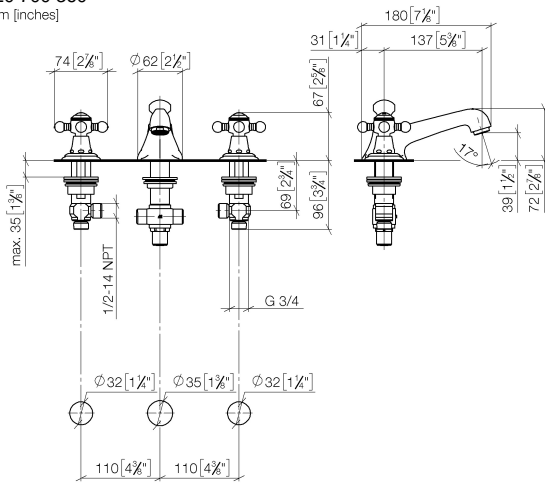

**MADISON Waschtisch-Dreilochbatterie mit Ablaufgarnitur - Dark Platinum
gebürstet**

MADISON

20 700 360

- Ausladung 135 mm
- starrer Auslauf
- runder luftangereicherter Strahl
- Armaturenhöhe 72 mm
- Höhe bis Luftsprudler 40 mm
- Bohrungsdurchmesser Seitenventil 32 mm
- Bohrungsdurchmesser Auslauf 35 mm
- ohne Rosette
- 2x Druckschlauch 1/2" x 1/2"
- Durchfluss max. 7 l/min
- bleifrei
- Dieses Produkt leistet einen Beitrag zur Erfüllung der Vorgaben von nachhaltigen Gebäudezertifizierungen, z.B. LEED®, BREEAM®, DGNB

Empfohlenes Zubehör

Druckschläuche - 12 506 970 90
 • 2x Druckschlauch 3/8" x 1/2" x 500 mm

20 700 360
mm [inches]

Durchflussdiagramm

Zertifikate

GDV_0400288.

ETA_17861.

WRAS_1512009.

LGA_8027.

20 700 360

21 ————— Ablaufgarnitur 04.11.01.001.00.FP